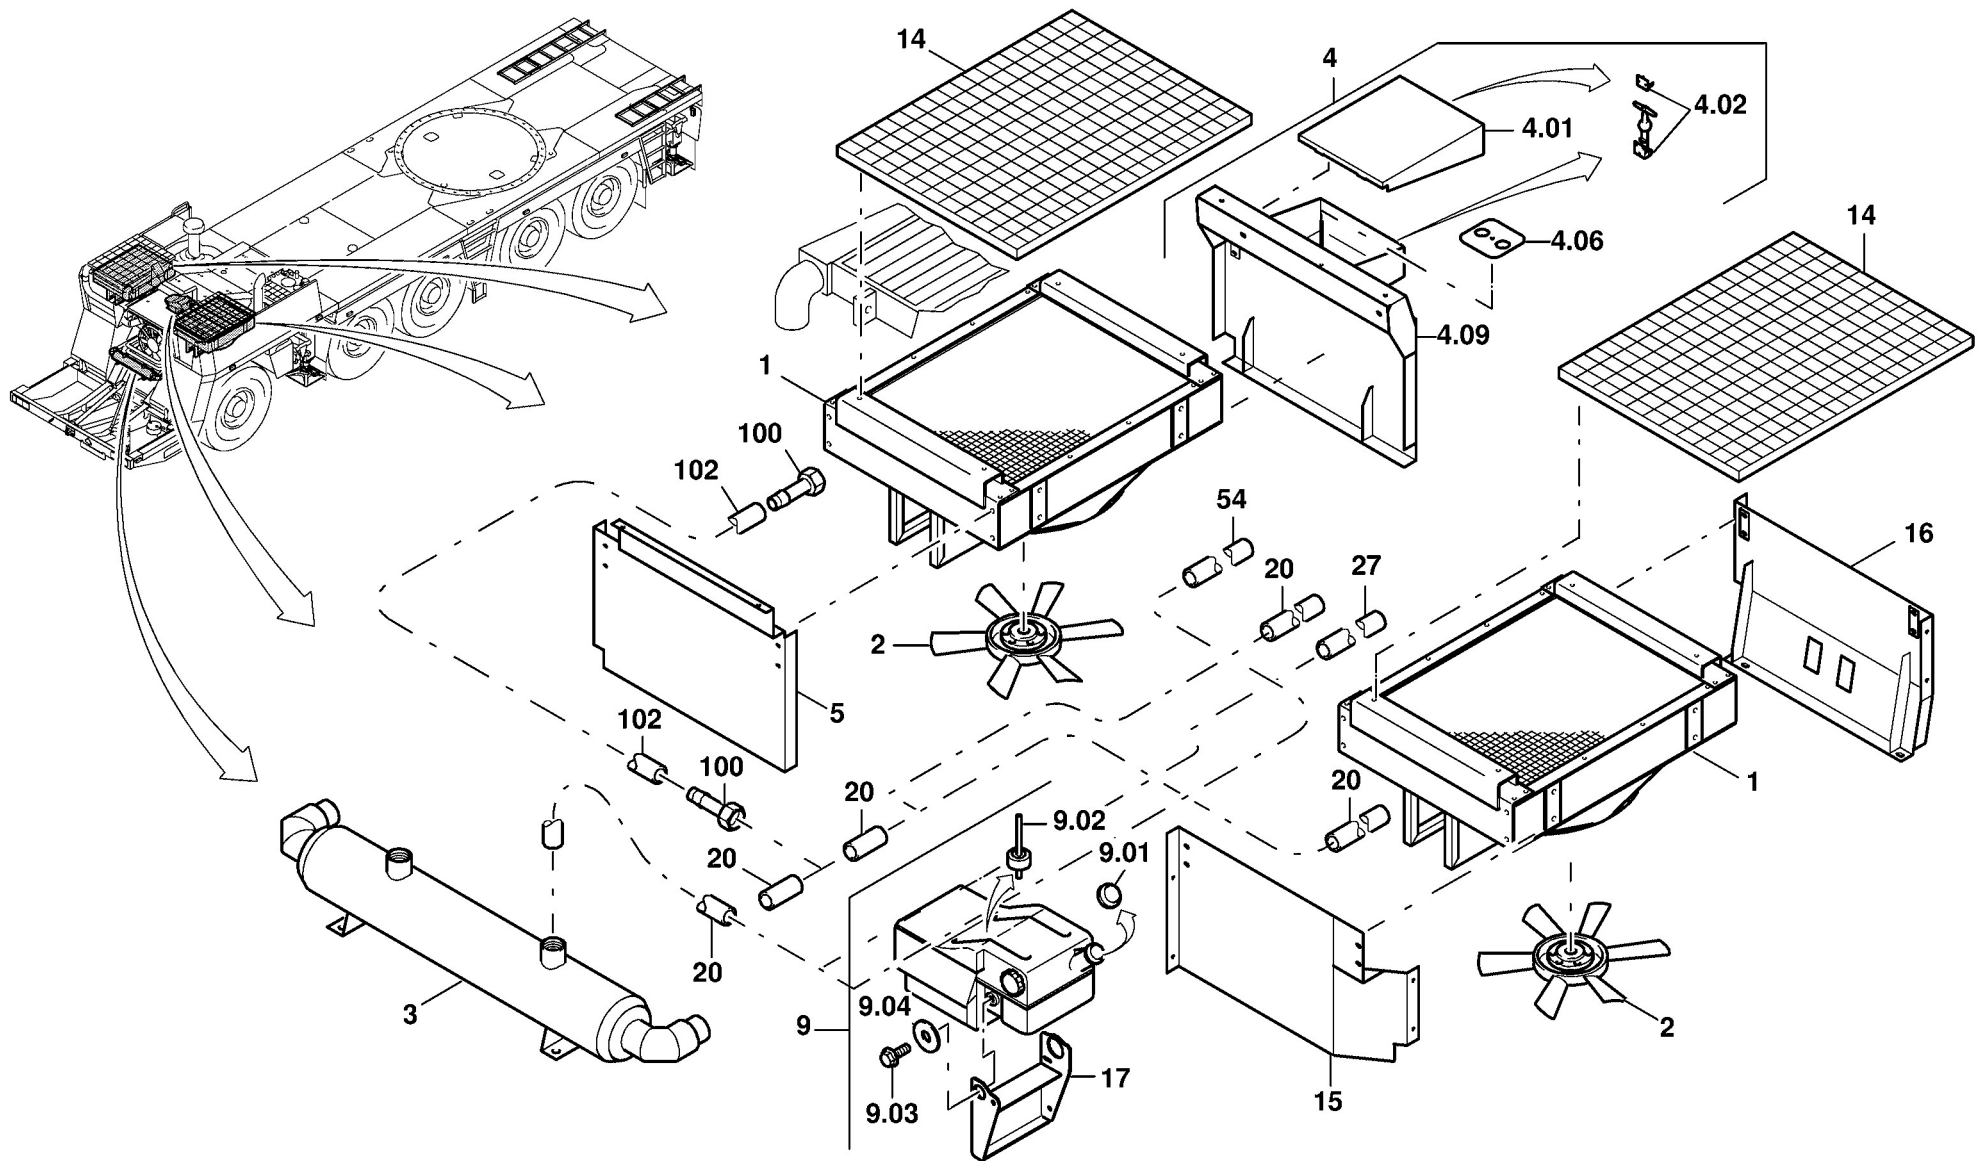

GROVE**WASSERKUEHLER EINBAU
RADIATOR ASSEMBLY**BILDTADEL
PICTORIAL DISPLAY

11.02

3010618-ETL H

1/2

**GMK 5200
BE 511
G 631**

GROVE

WASSERKUEHLER EINBAU
RADIATOR ASSEMBLY

BILDТАFЕL
PICTORIAL DISPLAY

11.02

3010618-ETL H

2/2

GMK 5200
BE 511
G 631